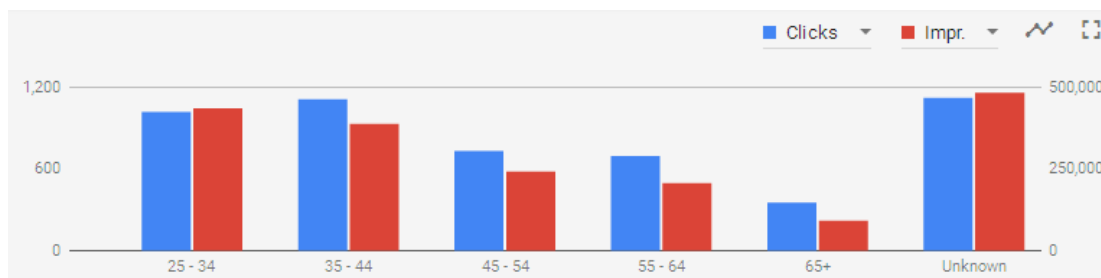

## REZULTATI

Tokom trajanja kampanje, oglasi su **prikazani ukupno 1,838,245 puta**. Na banere je kliknuto 5,015 puta. Navedeno je prikazano na sledećem grafiku, i tabeli:

Campaign ↑	Clicks	Impr.	CTR	Avg. CPC
 Centar za posredovanje 16.03. - 25.03.	5,015	1,838,245	0.27%	€0.08
Total: Filtered campaigns	5,015	1,838,245	0.27%	€0.08

## KAMPANJA

Kroz ovaj Ad set, kampanju smo fokusirali na prikupljanje što **većeg broja klikova**, kako bi što više ljudi dobilo informacije o radu Centra za posredovanje. **Targetiranje** je vršeno po interesovanjima i demografskim podacima.

Rezultati nam govore da su bolji CTR ostvarile **žene** u odnosu na muškarce. Takođe veći broj impresija je zabilježen kod ženske populacije.

Gender ↑	Clicks	Impr.	CTR	Avg. CPC
Female	2,480	767,594	0.32%	€0.07
Male	1,550	621,380	0.25%	€0.09
Unknown	985	449,271	0.22%	€0.07
Total: Genders	5,015	1,838,245	0.27%	€0.08

Posmatrajući starosnu strukturu, uočeno je da najveći broj klikova dolazi od strane osoba za koje Google nema tačne podatke o starosti, dok se na drugom mjestu nalaze osobe starosti **između 25 i 34 godine**. Detaljan prikaz starosne strukture prikazan je na sledećem grafiku i tabeli: