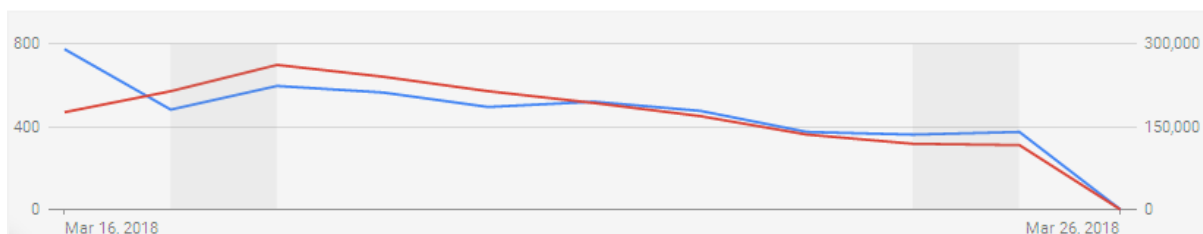

# **CENTAR ZA POSREDOVANJE**

IZVJEŠTAJ O GOOGLE DISPLAY NETWORK KAMPANJI

**16. mart - 25. mart 2018.**

11.4.2018. Podgorica

## UVOD

Za Centar za Posredovanje je, u periodu od 16. marta do 26. marta puštena jedna Google Display Network kampanja. Druga kampanja, koja je trenutno u toku, je predmet posebnog izvještaja, koji će biti dostavljen nakon završetka iste.

## REZULTATI

Tokom trajanja kampanje, oglasi su **prikazani ukupno 1,838,245 puta**. Na banere je kliknuto 5,015 puta. Navedeno je prikazano na sledećem grafiku, i tabeli:

Campaign ↑	Clicks	Impr.	CTR	Avg. CPC
 Centar za posredovanje 16.03. - 25.03.	5,015	1,838,245	0.27%	€0.08
Total: Filtered campaigns	5,015	1,838,245	0.27%	€0.08

Posmatrajući starosnu strukturu, uočeno je da najveći broj klikova dolazi od strane osoba za koje Google nema tačne podatke o starosti, dok se na drugom mjestu nalaze osobe starosti **između 25 i 34 godine**. Detaljan prikaz starosne strukture prikazan je na sledećem grafiku i tabeli: